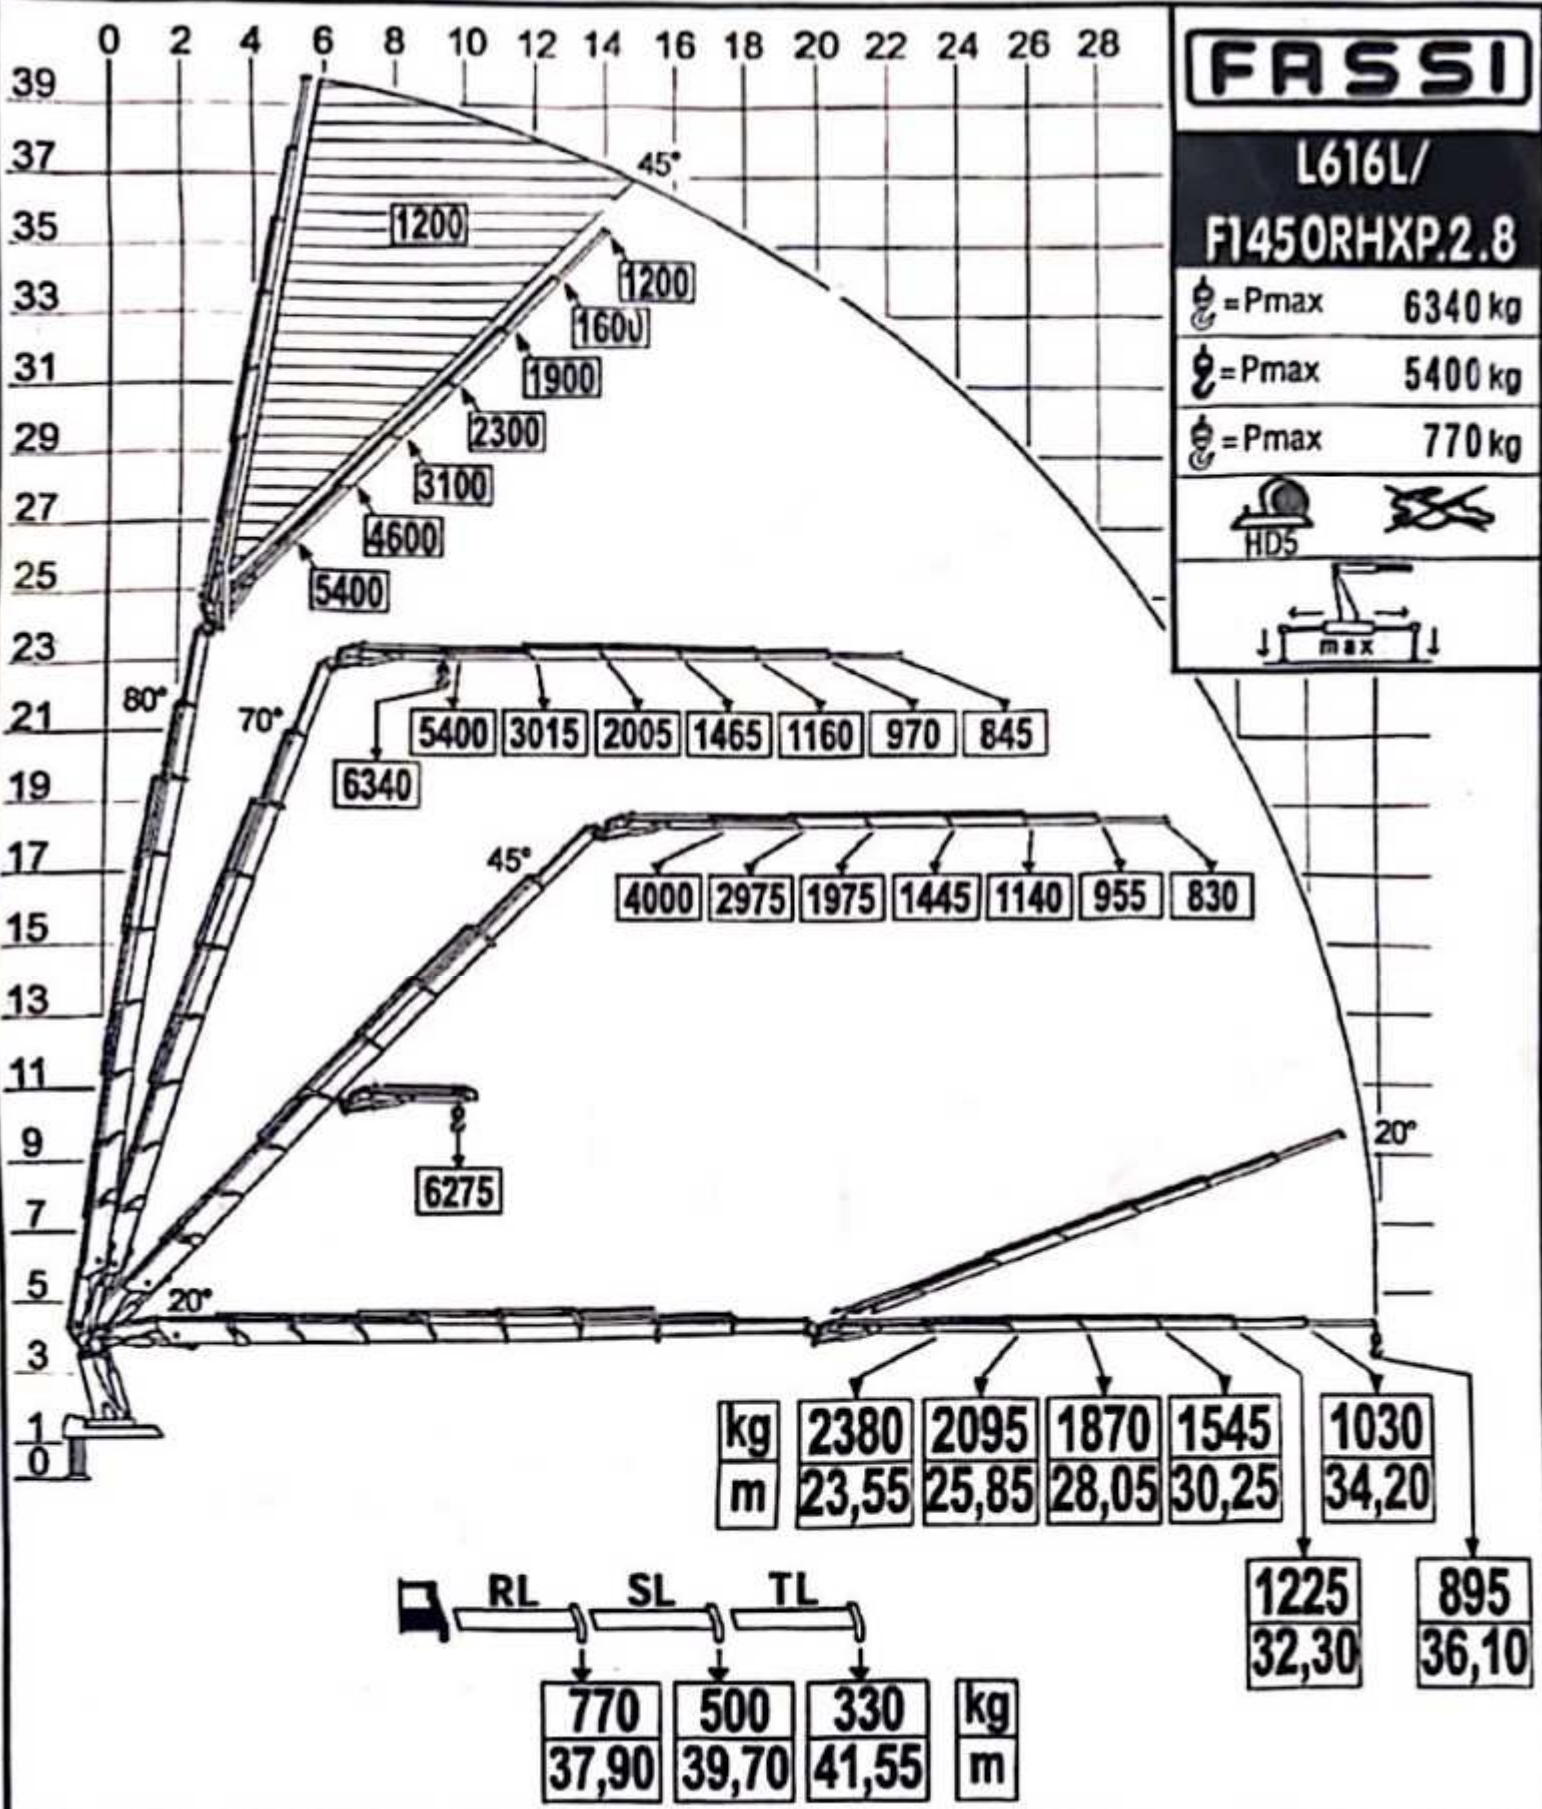

# FASSI

## L616L/ F1450RHXP.2.8

 = Pmax	6340 kg
 = Pmax	5400 kg
 = Pmax	770 kg

**kg** RL (36) SL (25) TL (15)

DE